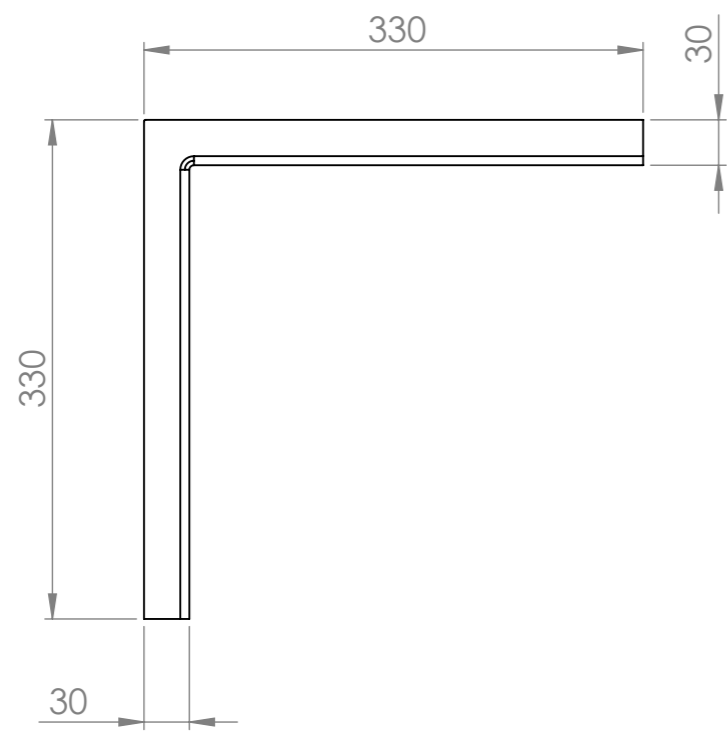

DRAWN	Evert Manders	DATE	3-4-2024
REVISION			

TITLE:
Corner Put 300x300x290x3mm BI

ADEZZ[®]
 WE PRODUCE GARDEN PRODUCTS FOR PROFESSIONALS

Liessentstraat 4, 5405 AG Uden (NL).
 † 0031 (0)413 - 27 41 68.
 e info@adezz.com, i www.adezz.com

Drawing:
Corner Put 300x300x290x3mm BI **A3**

DRAWN	Evert Manders	DATE	3-4-2024
REVISION			

TITLE:
Corner Put 300x300x290x3mm BI

ADEZZ[®]
WE PRODUCE GARDEN PRODUCTS FOR PROFESSIONALS

Liessentstraat 4, 5405 AG Uden (NL).
t 0031 (0)413 - 27 41 68.
e info@adezz.com, i www.adezz.com

Drawing:
Corner Put 300x300x290x3mm BI

A3

Color: -

Mass (kg):

SCALE:1:5

SHEET 2 OF 2