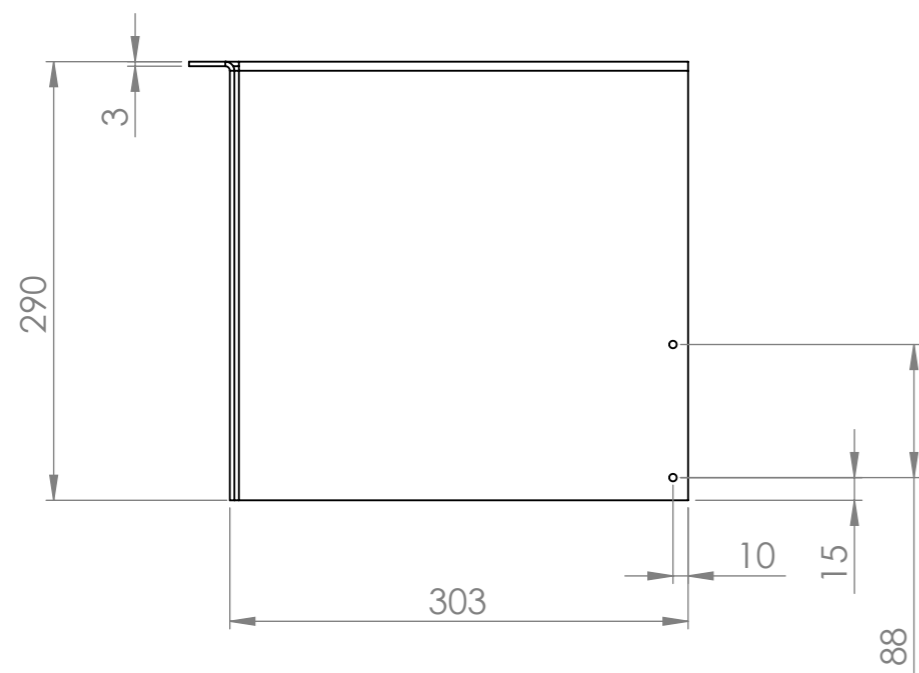

DRAWN	Evert Manders	DATE	3-4-2024
REVISION			

TITLE:
Corner Put 300x300x290x3mm BI

ADEZZ[®]
 WE PRODUCE GARDEN PRODUCTS FOR PROFESSIONALS

Liessentstraat 4, 5405 AG Uden (NL).
 † 0031 (0)413 - 27 41 68.
 e info@adezz.com, i www.adezz.com

Drawing:
Corner Put 300x300x290x3mm BI **A3**

DRAWN	Evert Manders	DATE	3-4-2024
REVISION			

TITLE:
Corner Put 300x300x290x3mm BI

ADEZZ[®]
WE PRODUCE GARDEN PRODUCTS FOR PROFESSIONALS

Liessentstraat 4, 5405 AG Uden (NL).
t 0031 (0)413 - 27 41 68.
e info@adezz.com, i www.adezz.com

Drawing:
Corner Put 300x300x290x3mm BI

A3

Color: -

Mass (kg):

SCALE:1:5

SHEET 2 OF 2