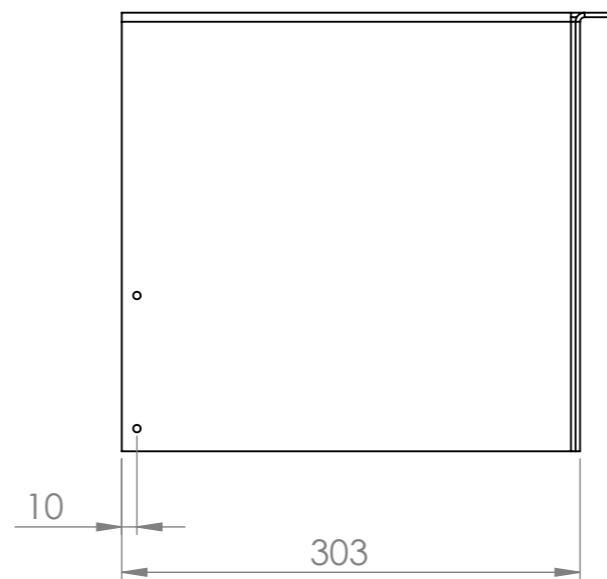

DRAWN	Evert Manders	DATE	3-4-2024
REVISION			

TITLE:
Corner Put 300x300x290x3mm BI

ADEZZ[®]
 WE PRODUCE GARDEN PRODUCTS FOR PROFESSIONALS

Liessentstraat 4, 5405 AG Uden (NL).
 † 0031 (0)413 - 27 41 68.
 e info@adezz.com, i www.adezz.com

Drawing:
Corner Put 300x300x290x3mm BI **A3**

DRAWN	Evert Manders	DATE	3-4-2024
REVISION			

TITLE:
Corner Put 300x300x290x3mm BI

ADEZZ[®]
WE PRODUCE GARDEN PRODUCTS FOR PROFESSIONALS

Liessentstraat 4, 5405 AG Uden (NL).
t 0031 (0)413 - 27 41 68.
e info@adezz.com, i www.adezz.com

Drawing:
Corner Put 300x300x290x3mm BI

A3

Color: -

Mass (kg):

SCALE:1:5

SHEET 2 OF 2